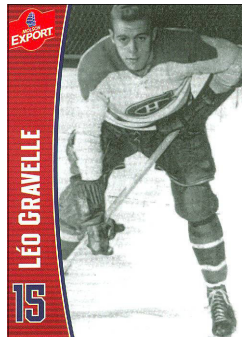

□ Eric Desjardins

□ Normand Dussault

□ Karl Dykhuis

□ Bob Fillion - Forward
□ Bob Fillion - Left Wing

□ Gaston Gingras 13.08.1931
□ Gaston Gingras Temiscamingue
□ Gaston Gingras Temiscaming

□ Phil Goyette
B&W

□ Phil Goyette
Colour

□ Leo Gravelle

□ Rick Green

□ Rejean Houle

□ Mike Keane

□ Elmer Lach (*)

□ Guy Lafleur (*) - Forward
□ Guy Lafleur (*) - Right Wing

□ Yvon Lambert - Forward
□ Yvon Lambert - Left Wing