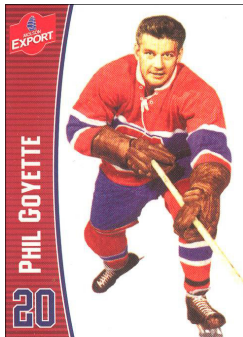

□ Eric Desjardins

□ Normand Dussault

□ Karl Dykhuis

□ Bob Fillion - Forward
□ Bob Fillion - Left Wing

□ Gaston Gingras 13.08.1931
□ Gaston Gingras Temiscamingue
□ Gaston Gingras Temiscaming

□ Phil Goyette
B&W

□ Phil Goyette
Colour

□ Leo Gravelle

□ Rick Green

□ Rejean Houle

□ Mike Keane

□ Elmer Lach (*)

□ Guy Lafleur (*) - Forward
□ Guy Lafleur (*) - Right Wing

□ Yvon Lambert - Forward
□ Yvon Lambert - Left Wing