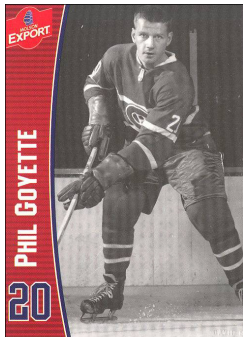

□ Eric Desjardins

□ Normand Dussault

□ Karl Dykhuis

□ Bob Fillion - Forward
□ Bob Fillion - Left Wing

□ Gaston Gingras 13.08.1931
□ Gaston Gingras Temiscamingue
□ Gaston Gingras Temiscaming

□ Phil Goyette
B&W

□ Phil Goyette
Colour

□ Leo Gravelle

□ Rick Green

□ Rejean Houle

□ Mike Keane

□ Elmer Lach (*)

□ Guy Lafleur (*) - Forward
□ Guy Lafleur (*) - Right Wing

□ Yvon Lambert - Forward
□ Yvon Lambert - Left Wing