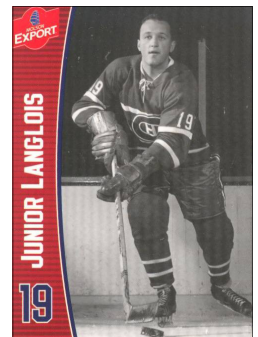

□ Eric Desjardins

□ Normand Dussault

□ Karl Dykhuis

□ Bob Fillion - Forward
□ Bob Fillion - Left Wing

□ Gaston Gingras 13.08.1931
□ Gaston Gingras Temiscamingue
□ Gaston Gingras Temiscaming

□ Phil Goyette
B&W

□ Phil Goyette
Colour

□ Leo Gravelle

□ Rick Green

□ Rejean Houle

□ Mike Keane

□ Elmer Lach (*)

□ Guy Lafleur (*) - Forward
□ Guy Lafleur (*) - Right Wing

□ Yvon Lambert - Forward
□ Yvon Lambert - Left Wing