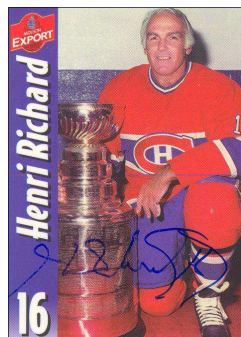

□ Dickie Moore
B&W

□ Dickie Moore
Colour

□ Dave Morissette

□ Jean Guy Morissette
#30

□ Jean Guy Morissette
#31

□ Ken Mosdell

□ Phil Myre

□ Chris Nilan

□ Jean Perron (LA)

□ Jean Noel Picard

□ Robert Picard (LA)

□ Gerry Plamondon

□ Jacques Plante (*)

□ Patrick Poulin

MOLSON BLUE ALUMNI CARDS (con't)

☐ Noël Price (LA)

☐ Andre Pronovost

☐ Andre Racicot (LA)

☐ Henri Richard
Molson logo

☐ Henri Richard
Canadiens logo

☐ Maurice Richard (*)

☐ Stephane Richer
Molson logo

☐ Stephane Richer
Canadiens logo

☐ Howie "Rip" Riopelle