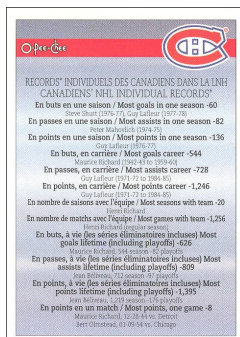

☐ Claude Provost

☐ Jean Beliveau (*)

☐ Ed Ronan

1993 ALL STAR FANFEST CARDS (con't)

☐ Individual Records

☐ Bill Durnan

☐ Stanley Cup

☐ Patrice Brisebois