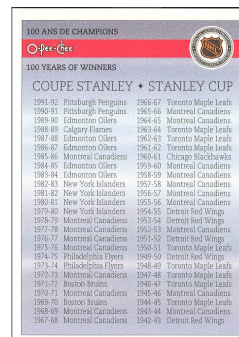

☐ Georges Vezina (*)

☐ Maurice Richard (*)

☐ Patrick Roy (*)

1993 ALL STAR FANFEST CARDS (con't)

☐ Benoit Brunet

☐ Jacques Plante (*)

☐ Ralph Backstrom

☐ Elmer Lach