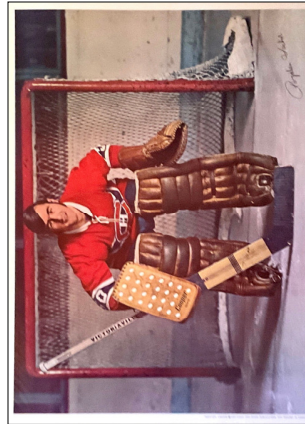

## 1969-70 Pro Stars Publications POSTERS (con't)

[] Marc Tardif

[] J.C. Tremblay

[] Rogatien Vachon

[] Maurice Richard (\*)  
1967 Pop Posters  
(sp)

**EN PRIMEUR!**  
**AFFICHES AUTOGRAPHIEES**  
**GEANTES EN COULEURS**  
DE VOS ETOILES  
DU HOCKEY  
FAVORITES